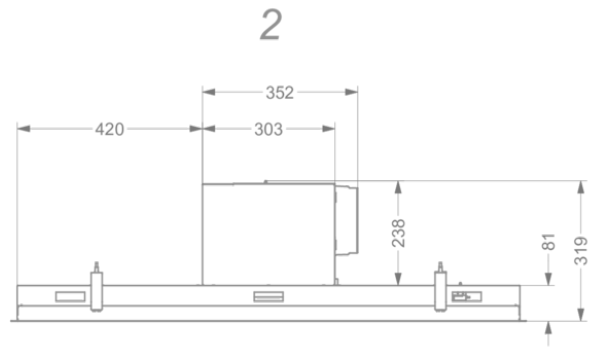

Afmetingen

▪ Product afmetingen (BxDxH) (mm)	1168 x 508 x 319
▪ Hoogte incl. montage klemmen (zonder motorbox) (mm)	133
▪ Breedte flensrand (mm)	15
▪ Uitsparingsmaat (BxD)(mm)	1145 x 485
▪ Advies afstand tussen werkblad en onderzijde dampkap met een inductie kookplaat (Hmin-Hmax)(mm)	600 - 1600
▪ Advies afstand tussen werkblad en onderzijde dampkap met een gas kookplaat (Hmin-Hmax)(mm)	650 - 1600
▪ Advies afstand tussen werkblad en onderzijde dampkap met elektrische of keramische kookplaat (Hmin-Hmax)(mm)	600 - 1600
▪ Diameter uitblaasopening (mm)	150
▪ Positie uitlaat	Boven, Rechts, Links, Voor, Achter

Technische eigenschappen

▪ Maximaal vermogen (W)	118
▪ Netspanning (V)	220-240
▪ Frequentie (Hz)	50-60
▪ Elektriciteitsverbruik in stand-by-mode (Ps) (W)	0.25
▪ Netto gewicht (kg)	24,5
▪ Lengte van de aansluitkabel (m)	1,2