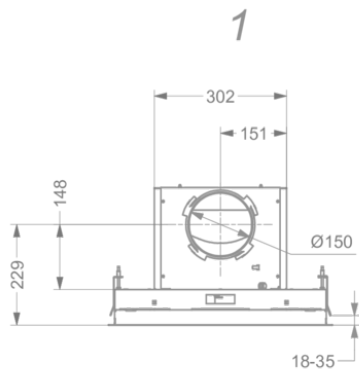

Afmetingen

▪ Product afmetingen (BxDxH) (mm)	1168 x 508 x 319
▪ Hoogte incl. montage klemmen (zonder motorbox) (mm)	133
▪ Breedte flensrand (mm)	15
▪ Uitsparingsmaat (BxD)(mm)	1145 x 485
▪ Advies afstand tussen werkblad en onderzijde dampkap met een inductie kookplaat (Hmin-Hmax)(mm)	600 - 1600
▪ Advies afstand tussen werkblad en onderzijde dampkap met een gas kookplaat (Hmin-Hmax)(mm)	650 - 1600
▪ Advies afstand tussen werkblad en onderzijde dampkap met elektrische of keramische kookplaat (Hmin-Hmax)(mm)	600 - 1600
▪ Diameter uitblaasopening (mm)	150
▪ Positie uitlaat	Boven, Rechts, Links, Voor, Achter

Technische eigenschappen

▪ Maximaal vermogen (W)	118
▪ Netspanning (V)	220-240
▪ Frequentie (Hz)	50-60
▪ Elektriciteitsverbruik in stand-by-mode (Ps) (W)	0.25
▪ Netto gewicht (kg)	24,5
▪ Lengte van de aansluitkabel (m)	1,2